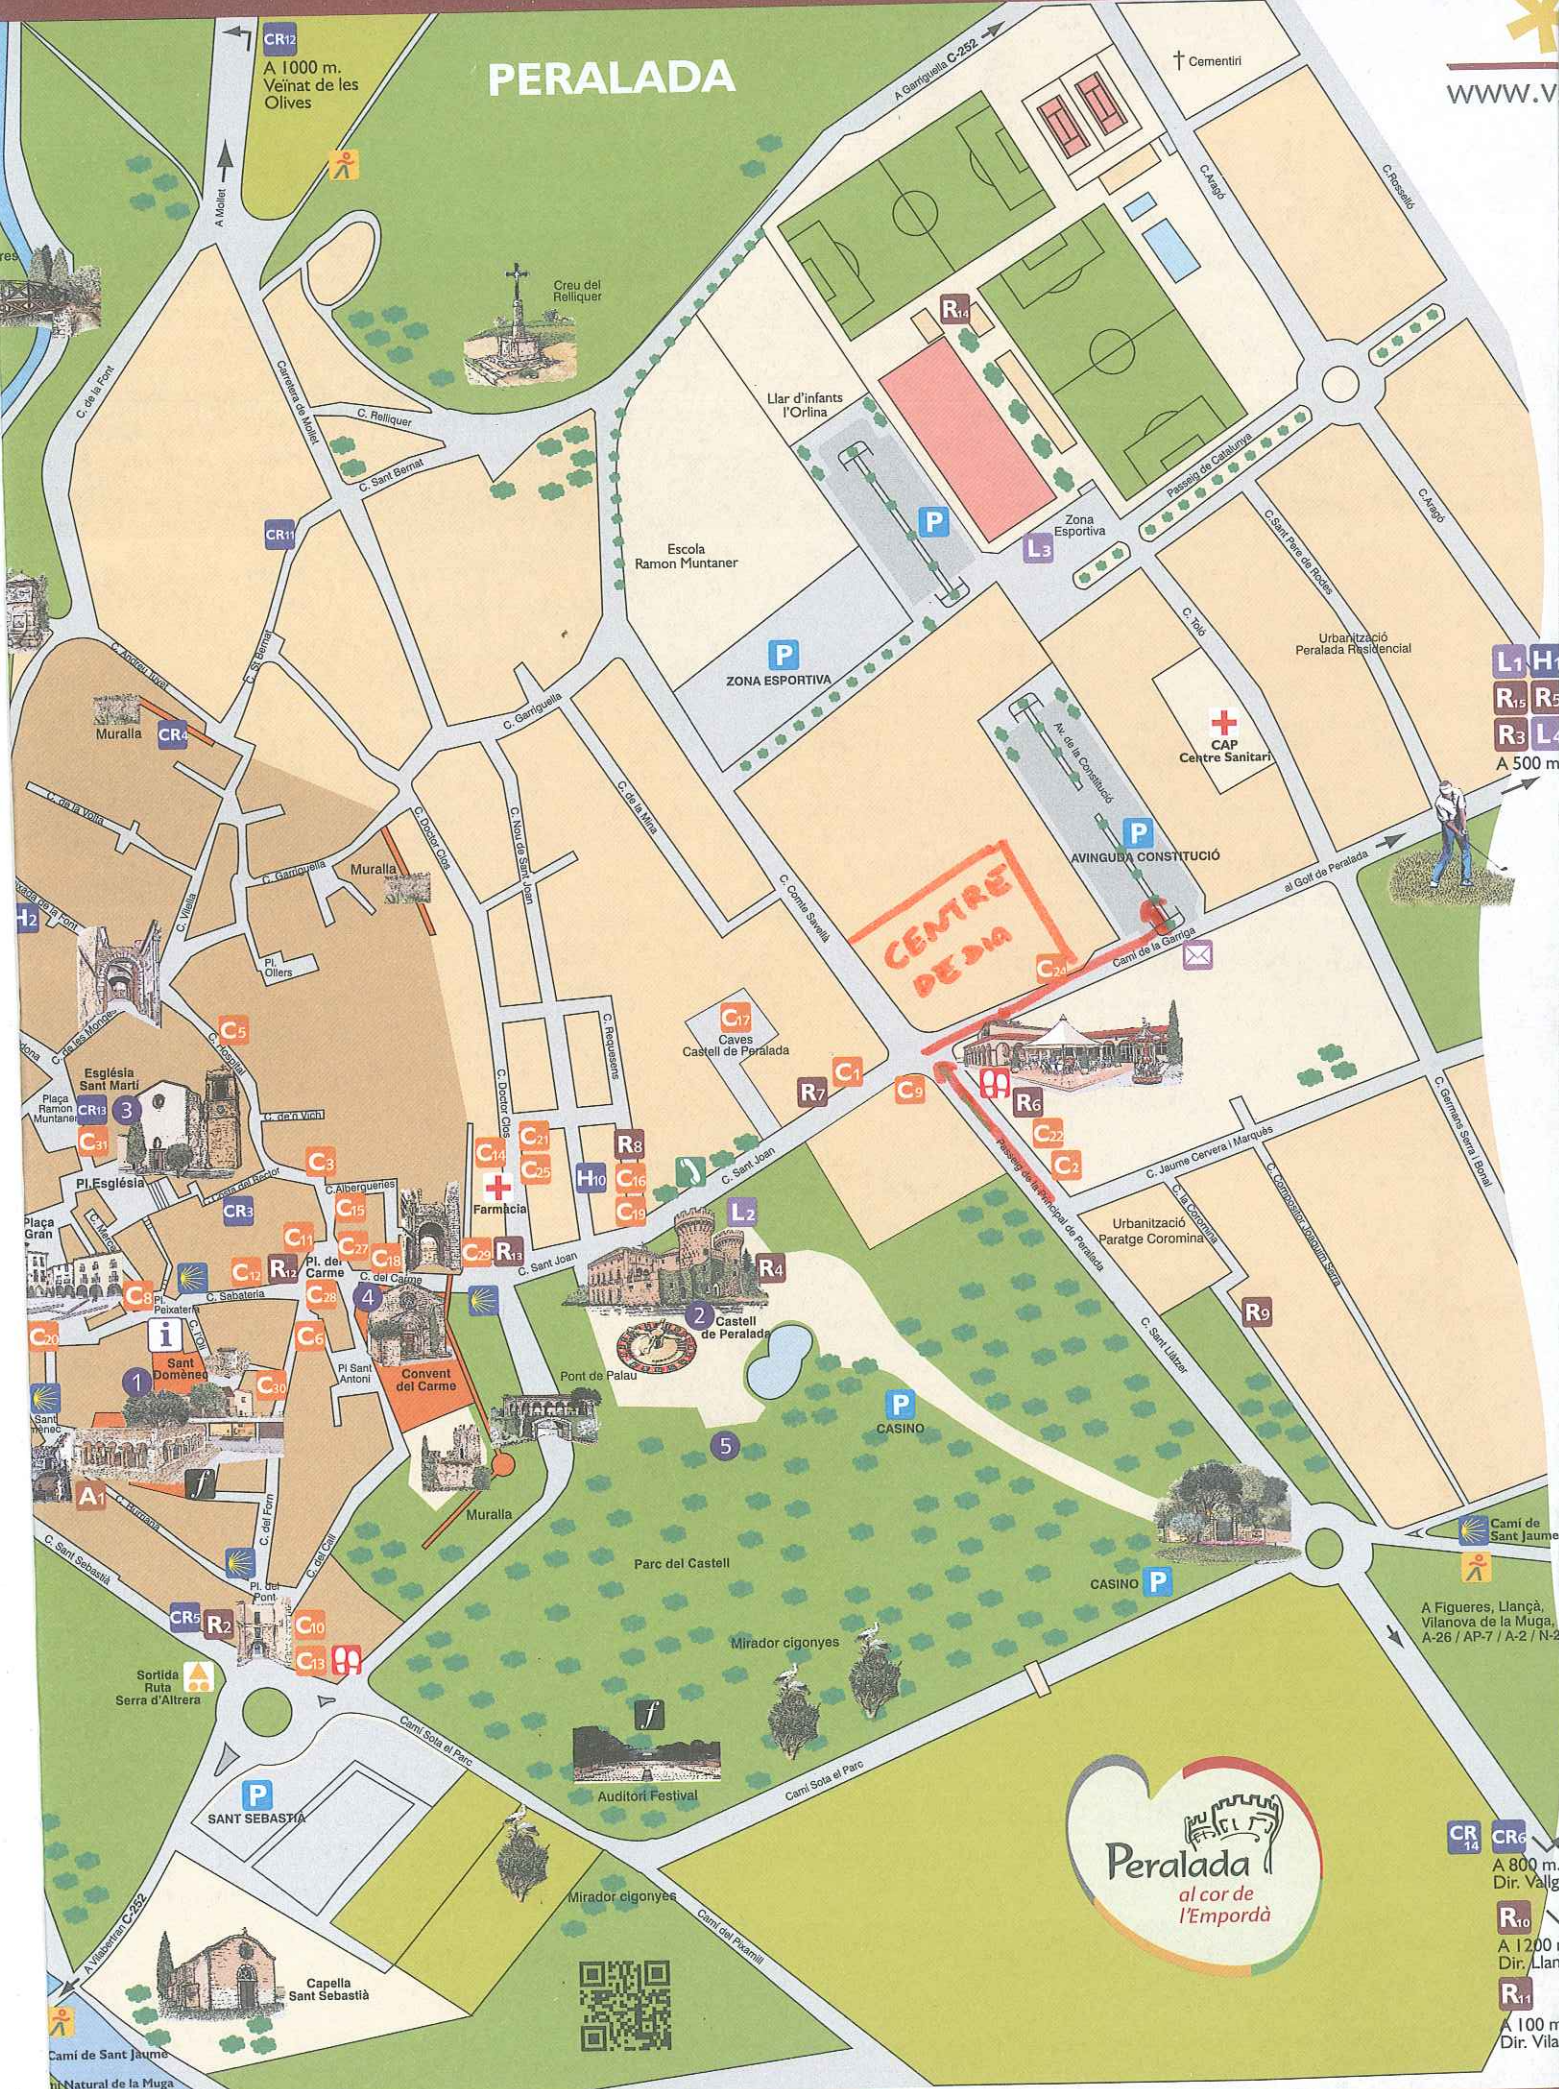

PERALADA

CR12
A 1000 m.
Veïnats de les
Olives

L1 H1
R5 R5
R3 L4
A 500 m

CENTRE DE DIA

A Figueres, Llançà,
Vilanova de la Muga,
A-26 / AP-7 / A-2 / N-2

CR14 CR6
A 800 m.
Dir. Valld
R10
A 1200 m
Dir. Llanç
R11
A 100 m
Dir. Vilan